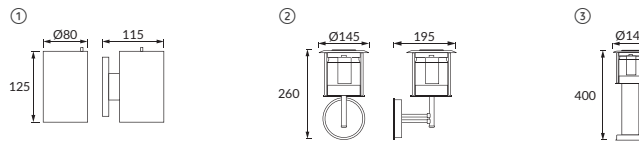

① BASTION LED 0,2W BLACK CW

② ESTERA LED WLL 0,12W CW

③ ESTERA LED 40 0,12W CW

BASTION LED / ESTERA LED

GB: Solar LED lamp / DE: Solarlampe / HU: Szoláris lámpa LED

①	01234	ABCDE	🔌	🕒	💡	☀️	📡	🔊	📊
①	04373	BASTION LED 0,2W BLACK CW	DC 1,2 V AA 600 mAh Ni-MH	0,2 W	cold white Kaltweiß hideg fehér	8 lm	120°	black / schwarz / fekete	5901477343735
②	03551	ESTERA LED WLL 0,12W CW	DC 1,2 V 2 x AA 300 mAh NI-MH	0,12 W	cold white Kaltweiß hideg fehér	3 lm	360°	chrome / chrom / króm	5901477335518
③	03552	ESTERA LED 40 0,12 W CW							5901477335525