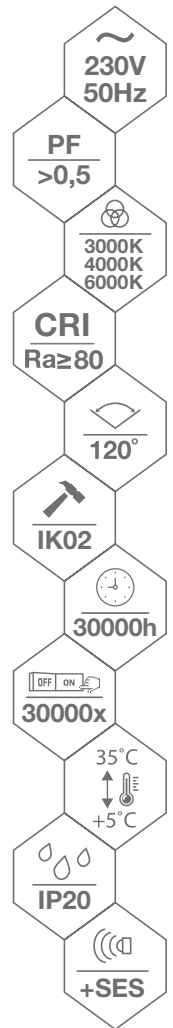

# OPRAWA LED

LED CEILING LAMP  
LED DECKENLEUCHTEN  
СВЕТИЛЬНИК LED  
PLAFONIÉRA LED

## ALC-MS ALICE

ALC-R-MS

ALC-S-MS

MATERIAŁ ► PC  
MATERIAL ► PC  
MATERIAL ► PC  
МАТЕРІАЛ ► PC  
MATERIAŁ ► PC

[mm]	a	b	[mm]	a	b
ALC-R-090:	Ø 155	20	ALC-S-090:	155	20
ALC-R-120:	Ø 175	20	ALC-S-120:	175	20
ALC-R-180:	Ø 225	20	ALC-S-180:	225	20
ALC-R-240:	Ø 300	20	ALC-S-240:	300	20

CCT - możliwość wyboru  
barwy światła

przełącznik zmiany  
temperatury barwowej

możliwy montaż  
natynkowy i podtynkowy

ALC-R  
wnętrze oprawy

ALC-S  
wnętrze oprawy

wbudowany  
czujnik mikrofalowy  
<2mW 5,8GHz

BEMKO	EAN	opakowanie	barwa światła [K]	P <sub>ON</sub> moc w trybie włączenia [W]	P <sub>sb</sub> moc w trybie czuwania [W]	strumień świetlny [lm]
C39-ALC-S09-CCT-MS	5900280955371	1/60	3000 / 4000 / 6000	9	<0.5	594 / 630 / 675
C39-ALC-S12-CCT-MS	5900280955388	1/40	3000 / 4000 / 6000	12	<0.5	888 / 960 / 1044
C39-ALC-S18-CCT-MS	5900280955395	1/20	3000 / 4000 / 6000	18	<0.5	1584 / 1620 / 1836
C39-ALC-S24-CCT-MS	5900280955401	1/20	3000 / 4000 / 6000	24	<0.5	2064 / 2160 / 2472
C39-ALC-R09-CCT-MS	5900280955456	1/60	3000 / 4000 / 6000	9	<0.5	594 / 630 / 675
C39-ALC-R12-CCT-MS	5900280955463	1/40	3000 / 4000 / 6000	12	<0.5	888 / 960 / 1044
C39-ALC-R18-CCT-MS	5900280955470	1/20	3000 / 4000 / 6000	18	<0.5	1584 / 1620 / 1836
C39-ALC-R24-CCT-MS	5900280955487	1/20	3000 / 4000 / 6000	24	<0.5	2064 / 2160 / 2472