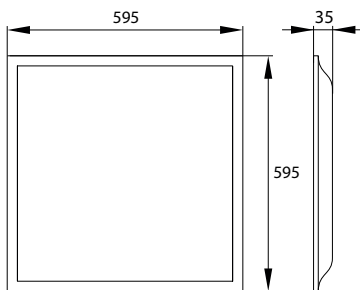

BLM BACKLIGHT

LED PANEL
LED-LEUCHTEN
ПАНЕЛЬ LED
LED PANEL

MATERIAŁ ► stal, klosz: tworzywo sztuczne
MATERIAL ► steel, lamp cover: plastic
MATERIAL ► stahl, schirm: kunststoff
МАТЕРИАЛ ► сталь, колпак: пластмасса
MATERIÁL ► ocel, stínidlo: plastové

► BLM-066

kod

C72-BLM-066-400-4K-WH

C72-BLM-123-400-4K-WH

C72-BLM-066-400-4K-WH-U19

C72-BLM-123-400-4K-WH-U19

EAN

5900280946836

5900280946843

5900280946980

5900280946997

opakowanie

1/6

1/6

1/6

1/6

barwa światła [K]

4000

4000

4000

4000

moc [W]

40

40

40

40

strumień świetlny [lm]

4000

4000

4000

4000