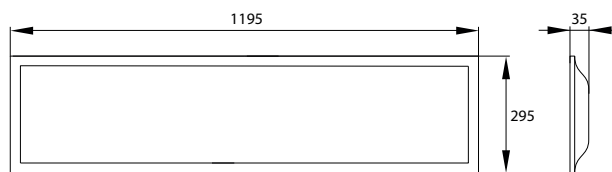

BLM BACKLIGHT

LED PANEL
LED-LEUCHTEN
ПАНЕЛЬ LED
LED PANEL

MATERIAŁ ► stal, klosz: tworzywo sztuczne
MATERIAL ► steel, lamp cover: plastic
MATERIAL ► stahl, schirm: kunststoff
МАТЕРИАЛ ► сталь, колпак: пластмасса
MATERIÁL ► ocel, stínidlo: plastové

► BLM-123

kod

C72-BLM-066-400-4K-WH

C72-BLM-123-400-4K-WH

C72-BLM-066-400-4K-WH-U19

C72-BLM-123-400-4K-WH-U19

EAN

5900280946836

5900280946843

5900280946980

5900280946997

opakowanie

1/6

1/6

1/6

1/6

barwa światła [K]

4000

4000

4000

4000

moc [W]

40

40

40

40

strumień świetlny [lm]

4000

4000

4000

4000