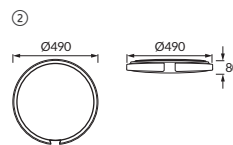

ESPERANTO LED C

GB: Ceiling SMD LED light fitting / DE: Plafond beleuchtung SMD LED / RU: Плафониера SMD LED

Smart WI-FI Control

① ESPERANTO LED C 24W

② ESPERANTO LED C 48W

Icon	Code	Model	Power	Lumen	Color	Color Options	Barcode
①	04076	ESPERANTO LED C 24W	max 24 W	2810 lm	black schwarz черный	warm white + neutral white + cold white Warmweiß + Neutralweiß + Kaltweiß	5901477340765
②	04077	ESPERANTO LED C 48W	max 48 W	5280 lm	black schwarz черный	теплый белый + нейтральный белый + холодный белый	5901477340772

Material / Material / Материал

GB: steel sheet, plastic

DE: Stahlblech, Kunststoff

RU: стальной лист, пластмасса

Comments / Kommentare / Комментарии

GB: brightness and white light adjustable by application