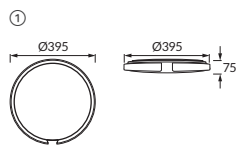

ESPERANTO LED C

GB: Ceiling SMD LED light fitting / DE: Plafond beleuchtung SMD LED / RU: Плафониера SMD LED

Smart WI-FI Control

① ESPERANTO LED C 24W

② ESPERANTO LED C 48W

Icon	Code	Model	Power	Lumen	Color	Color Options	Barcode
①	04076	ESPERANTO LED C 24W	max 24 W	2810 lm	black schwarz черный	warm white + neutral white + cold white Warmweiß + Neutralweiß + Kaltweiß	5901477340765
②	04077	ESPERANTO LED C 48W	max 48 W	5280 lm	black schwarz черный	теплый белый + нейтральный белый + холодный белый	5901477340772

Material / Material / Материал

GB: steel sheet, plastic

DE: Stahlblech, Kunststoff

RU: стальной лист, пластмасса

Comments / Kommentare / Комментарии

GB: brightness and white light adjustable by application