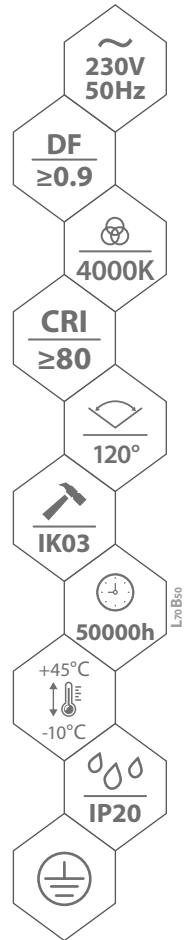

LED PANEL LED-LEUCHTENN

BLF BACKLIGHT

MATERIAL ► stal, klosz: tworzywo sztuczne
MATERIAL ► steel, lamp cover: plastic
MATERIAL ► stahl, schirm: kunststoff

BLF-066

BLF-123

► BLF-066

► BLF-123

biała obudowa z mlecznym kloszem

zasilacz w klasie I zintegrowany z obudową

możliwość montażu podtynkowego

możliwość instalacji układu awaryjnego

KAFLER	EAN	opakowanie	barwa światła [K]	P_{ON}	strumień świetlny [lm]	klasa energetyczna
kod C72-BLF-066-360-4K-WH	EAN 5900280978042	1/6	4000	36	4320	E
C72-BLF-123-360-4K-WH	5900280978059	1/6	4000	36	4320	E