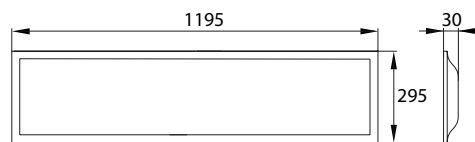

LED PANEL LED-LEUCHTENN

BLF BACKLIGHT

MATERIAL ► stal, klosz: tworzywo sztuczne
MATERIAL ► steel, lamp cover: plastic
MATERIAL ► stahl, schirm: kunststoff

BLF-066

BLF-123

► BLF-066

► BLF-123

biała obudowa z mlecznym kloszem

zasilacz w klasie I zintegrowany z obudową

możliwość montażu podtynkowego

możliwość instalacji układu awaryjnego

KAFLER	EAN	opakowanie	barwa światła [K]	P_{ON}	strumień świetlny [lm]	klasa energetyczna
kod C72-BLF-066-360-4K-WH	EAN 5900280978042	1/6	4000	36	4320	E
C72-BLF-123-360-4K-WH	5900280978059	1/6	4000	36	4320	E