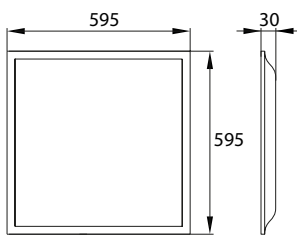

LED PANEL LED-LEUCHTENN

BLF BACKLIGHT

MATERIAL ► stal, klosz: tworzywo sztuczne
MATERIAL ► steel, lamp cover: plastic
MATERIAL ► stahl, schirm: kunststoff

BLF-066

BLF-123

► BLF-066

► BLF-123

biała obudowa z mlecznym kloszem

zasilacz w klasie I zintegrowany z obudową

możliwość montażu podtynkowego

możliwość instalacji układu awaryjnego

KAFLER	EAN	opakowanie	barwa światła [K]	P_{ON}	strumień świetlny [lm]	klasa energetyczna
kod C72-BLF-066-360-4K-WH	EAN 5900280978042	1/6	4000	36	4320	E
C72-BLF-123-360-4K-WH	5900280978059	1/6	4000	36	4320	E