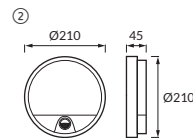

PEDRO LED

PL: Plafoniera z czujnikiem ruchu / CZ: Plafon s pohybovým čidlem / SK: Plafón s pohybovým čidlom

STRÜHM

SENSOR

MAX 9M

AREA
140°

LUX
3-2000

TIME
10s - 5min

Icon	Code	Model Name	Color	Light Color	Barcode
①	03793	PEDRO LED SL 15W 4000K WHITE	biały biłá biela	neutralna biłá neutrál ní biłá neutrál na biela	5901477337932
②	03794	PEDRO LED SC 15W 4000K WHITE			5901477337949

Materiał / Materiál / Materiál

PL: poliwęglan PC
CZ: polykarbonát PC
SK: polykarbonát PC

Uwagi / Komentář / Komentäre

PL: zasięg wykrywania ruchu max 9m (<24°C)
CZ: maximální dosah čidla 9m (<24°C)
SK: maximálny dosah čidla 9m (<24°C)

Uwagi / Komentář / Komentäre

PL: regulacja czasu świecenia od 10s do 5min
CZ: možnost regulace doby svícení od 10s do 5min
SK: možnosť regulácie doby svietenia od 10s do 5min

Uwagi / Komentář / Komentäre

PL: kąt działania czujnika 140°
CZ: rozsah čidla pohybu 140°
SK: uhol činnosti pohybového čidla 140°

Uwagi / Komentář / Komentäre

PL: możliwość ustawienia poziomu natężenia oświetlenia otoczenia (3-2000lx), przy którym urządzenie pracuje
CZ: možnost nastavení úrovně osvětlení (3-2000lx), při němž zařízení pracuje
SK: možnosť nastavenia úrovne osvetlenia (3-2000lx), pri ktorom zariadenie pracuje