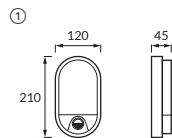

PEDRO LED

PL: Plafoniera z czujnikiem ruchu / CZ: Plafon s pohybovým čidlem / SK: Plafón s pohybovým čidlom

STRÜHM

SENSOR

MAX 9M

AREA
140°

LUX
3-2000

TIME
10s - 5min

Icon	Code	Model Name	Color	Light Color	Barcode
①	03793	PEDRO LED SL 15W 4000K WHITE	biały biłá biela	neutralna biłá neutrál ní biłá neutrál na biela	5901477337932
②	03794	PEDRO LED SC 15W 4000K WHITE			5901477337949

Materiał / Materiál / Materiál

PL: poliwęglan PC
CZ: polykarbonát PC
SK: polykarbonát PC

Uwagi / Komentář / Komentäre

PL: zasięg wykrywania ruchu max 9m (<24°C)
CZ: maximální dosah čidla 9m (<24°C)
SK: maximálny dosah čidla 9m (<24°C)

Uwagi / Komentář / Komentäre

PL: regulacja czasu świecenia od 10s do 5min
CZ: možnost regulace doby svícení od 10s do 5min
SK: možnosť regulácie doby svietenia od 10s do 5min

Uwagi / Komentář / Komentäre

PL: kąt działania czujnika 140°
CZ: rozsah čidla pohybu 140°
SK: uhol činnosti pohybového čidla 140°

Uwagi / Komentář / Komentäre

PL: możliwość ustawienia poziomu natężenia oświetlenia otoczenia (3-2000lx), przy którym urządzenie pracuje
CZ: možnost nastavení úrovně osvětlení (3-2000lx), při němž zařízení pracuje
SK: možnosť nastavenia úrovne osvetlenia (3-2000lx), pri ktorom zariadenie pracuje