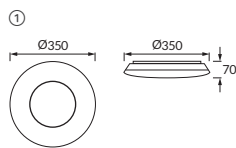

RINGE LED

GB: Ceiling SMD LED light fitting / DE: Plafond beleuchtung SMD LED / RU: Плафониера SMD LED

① RINGE LED 16W NW

② RINGE LED 24W NW

	01234	ABCDE					
①	03282	RINGE LED 16W NW	16 W	1660 lm	white weiß белый	neutral white Neutralweiß нейтральный белый	5901477332821
②	03283	RINGE LED 24W NW	24 W	2480 lm			5901477332838

Material / Material / Материал

- GB: steel sheet, plastic
- DE: Stahlblech, Kunststoff
- RU: стальной лист, пластмасса