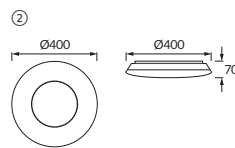

RINGE LED

GB: Ceiling SMD LED light fitting / DE: Plafond beleuchtung SMD LED / RU: Плафониера SMD LED

① RINGE LED 16W NW

② RINGE LED 24W NW

	01234	ABCDE					
①	03282	RINGE LED 16W NW	16 W	1660 lm	white weiß белый	neutral white Neutralweiß нейтральный белый	5901477332821
②	03283	RINGE LED 24W NW	24 W	2480 lm			5901477332838

Material / Material / Материал

- GB: steel sheet, plastic
- DE: Stahlblech, Kunststoff
- RU: стальной лист, пластмасса