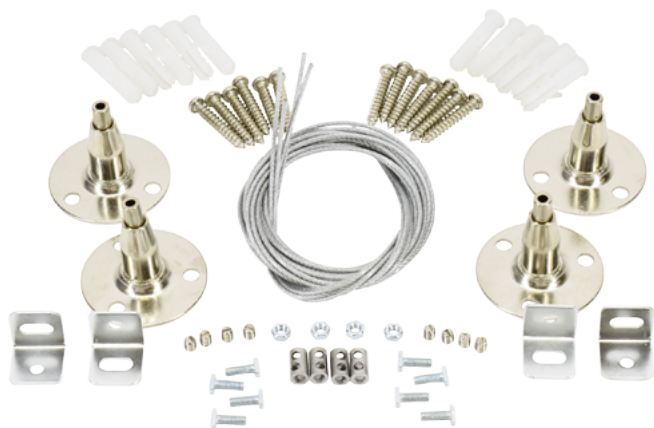

# PANEL LED - AKCESORIA

LED PANEL - ACCESSORIES  
 LED-LEUCHTENN - ZUBEHÖR  
 ПАНЕЛЬ LED - АКЦЕССУАРЫ  
 LED PANEL - PŘÍSLUŠENSTVÍ

## AKCESORIA

U-NTL

PLY-NTL

PLZ-PTGK

PLY-PTGK

U-NTL  
 łatwa regulacja  
 długości linki

PLY-NTL  
 zaczepy do  
 karabińczyków

PLY-NTL  
 karabińczyk z  
 zabezpieczeniem

PLZ-PTGK  
 sprężyna dociskająca  
 oprawę do sufitu

kod  
 C71-U-NTL  
 C71-PLZ-PTGK  
 C71-PLY-NTL  
 C71-PLY-PTGK

EAN  
 5900280910288  
 5900280913050  
 5900280944238  
 5900280944221

zawartość zestawu  
 ZEST. MONTAŻOWY DO PANELI LED N/T - 2x LINKA 100 cm  
 ZEST. DO PANELI LED P/T DO KARTON GIPSU - 4x UCHWYT  
 ZEST. MONTAŻOWY DO PANELI LED N/T - 2x LINKA 120 cm + UCHWYTY  
 ZEST. MONTAŻOWY DO PANELI LED P/T DO KARTON GIPSU - 4x UCHWYT