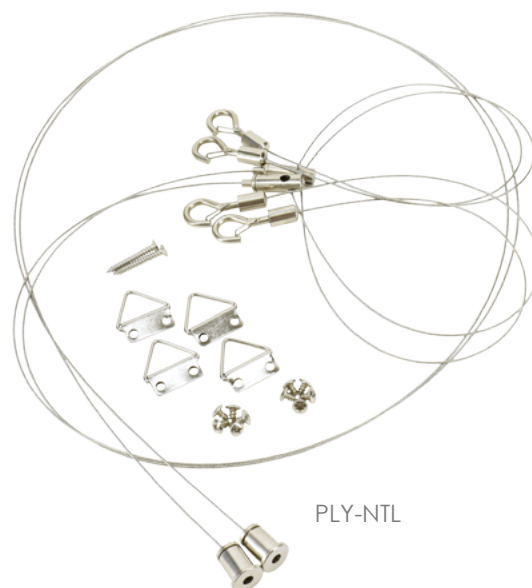

# PANEL LED - AKCESORIA

LED PANEL - ACCESSORIES  
 LED-LEUCHTENN - ZUBEHÖR  
 ПАНЕЛЬ LED - АКЦЕССУАРЫ  
 LED PANEL - PŘÍSLUŠENSTVÍ

## AKCESORIA

U-NTL

PLY-NTL

PLZ-PTGK

PLY-PTGK

U-NTL  
 łatwa regulacja  
 długości linki

PLY-NTL  
 zaczepy do  
 karabińczyków

PLY-NTL  
 karabińczyk z  
 zabezpieczeniem

PLZ-PTGK  
 sprężyna dociskająca  
 oprawę do sufitu

kod  
 C71-U-NTL  
 C71-PLZ-PTGK  
 C71-PLY-NTL  
 C71-PLY-PTGK

EAN  
 5900280910288  
 5900280913050  
 5900280944238  
 5900280944221

zawartość zestawu  
 ZEST. MONTAŻOWY DO PANELI LED N/T - 2x LINKA 100 cm  
 ZEST. DO PANELI LED P/T DO KARTON GIPSU - 4x UCHWYT  
 ZEST. MONTAŻOWY DO PANELI LED N/T - 2x LINKA 120 cm + UCHWYTY  
 ZEST. MONTAŻOWY DO PANELI LED P/T DO KARTON GIPSU - 4x UCHWYT

kompatybilne oprawy  
 BLM / BLS / BLK / PLZ / PLM / PLN  
 BLM / BLS / PLN / PLZ / PLM  
 PLY  
 PLY